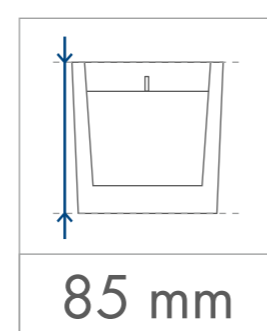

Standardowa
powierzchnia
zdobienia

Kalkomania,
Sensitive Touch (piaskowanie)
z jednej / dwóch stron

65 x 65 mm

65 x 65 mm

Kalkomania wokół
225 x 65 mm

wymiary
świeczki

minimalny
czas palenia

parafina