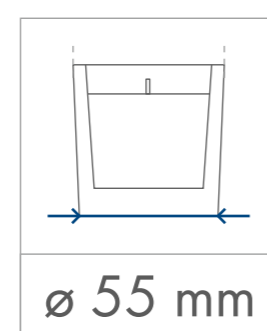

Standardowa
powierzchnia
zdobienia

Kalkomania,
Sensitive Touch (piaskowanie)
z jednej / dwóch stron

65 x 65 mm

65 x 65 mm

Kalkomania wokół
225 x 65 mm

wymiary
świeczki

minimalny
czas palenia

parafina