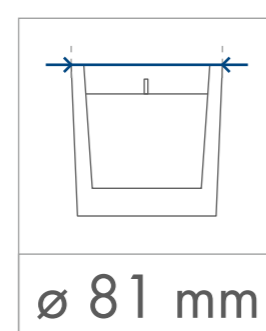

Standardowa
powierzchnia
zdobienia

Kalkomania,
Sensitive Touch (piaskowanie)
z jednej / dwóch stron

65 x 65 mm

65 x 65 mm

Kalkomania wokół
225 x 65 mm

wymiary
świeczki

minimalny
czas palenia

parafina